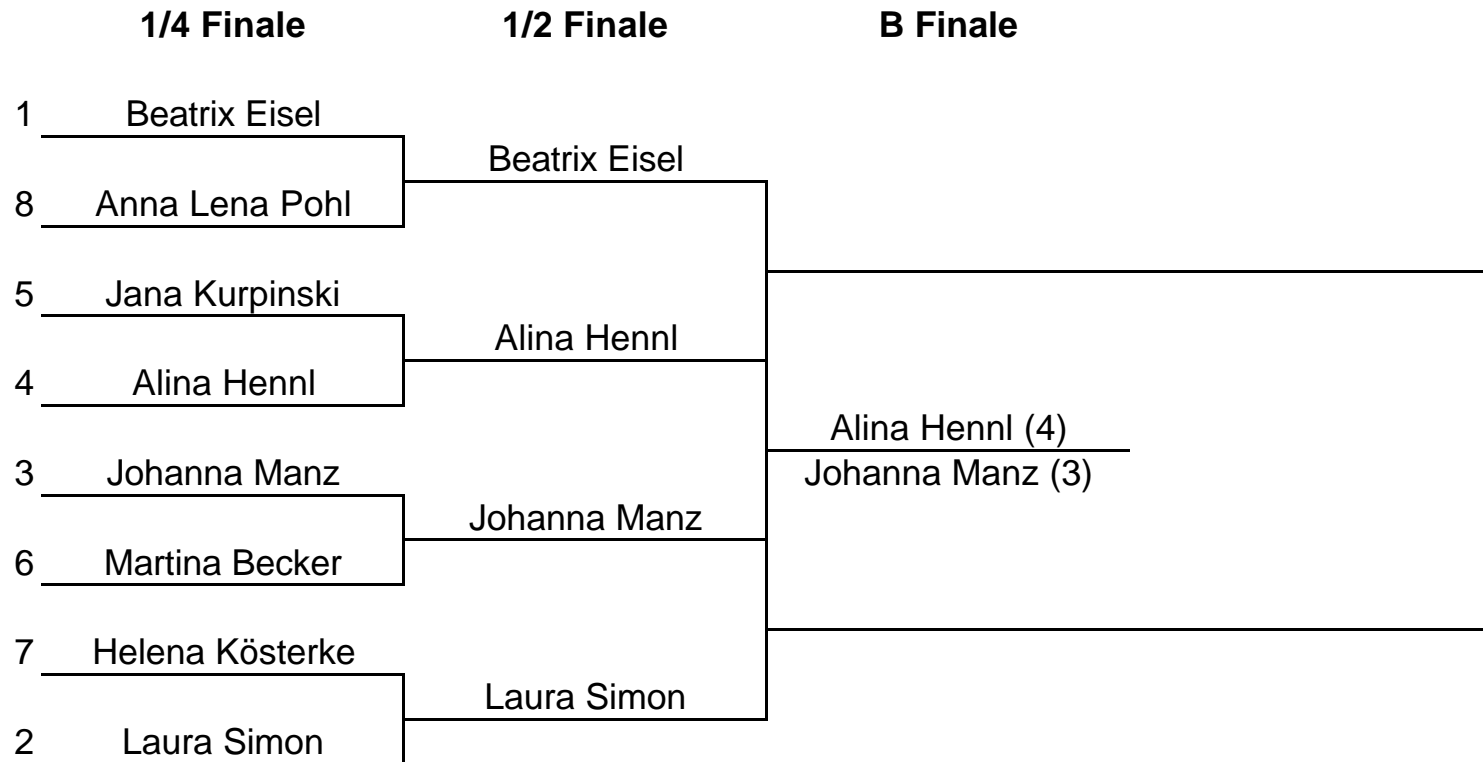

# Supersprint Ausscheidung Frauen

## A Finale

Beatrix Eisel (1)

---

Laura Simon (2)